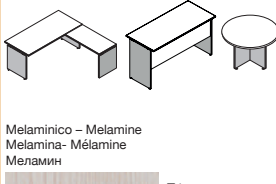

Melaminico - Melamine
Melamina- Mélamine
Меламин

	F1 Frassino Virgilio Virgilio Ash Fresno Virgilio Frêne Virgilio Ясень Вергилий
	OT Olmo Tundra Tundra Elm Olmo Tundra Orme Toundra Вяз Тундра
	N4 Noce Tenebra Obscure Walnut Nogal Tenebroso Noyer Ténèbres Темный Орех
	GR Grigio Grey Gris Gris Серый

Gambe in metallo
Metal legs
Patas metálicas
Pieds métalliques
Металлические ножки