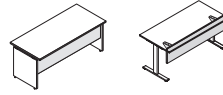

AL Alluminio Aluminum Aluminio Aluminium Алюминиевого
	BI Bianco White Blanco Blanc Белый

Traverse e Gonne
Regular and structural modesty panels
Travesaños y faldones
Voiles de fond
Перекладки и Передние панели

Melaminico - Melamine
Melamina- Mélamine
Меламин

	F1 Frassino Virgilio Virgilio Ash Fresno Virgilio Frêne Virgilio Ясень Вергилий
	OT Olmo Tundra Tundra Elm Olmo Tundra Orme Toundra Вяз Тундра
	N4 Noce Tenebra Obscure Walnut Nogal Tenebroso Noyer Ténèbres Темный Орех
	GR Grigio Grey Gris Gris Серый

Appendici complanari
Complanar extensions
Extensiones complanares
Retours
Приставки соединяющие