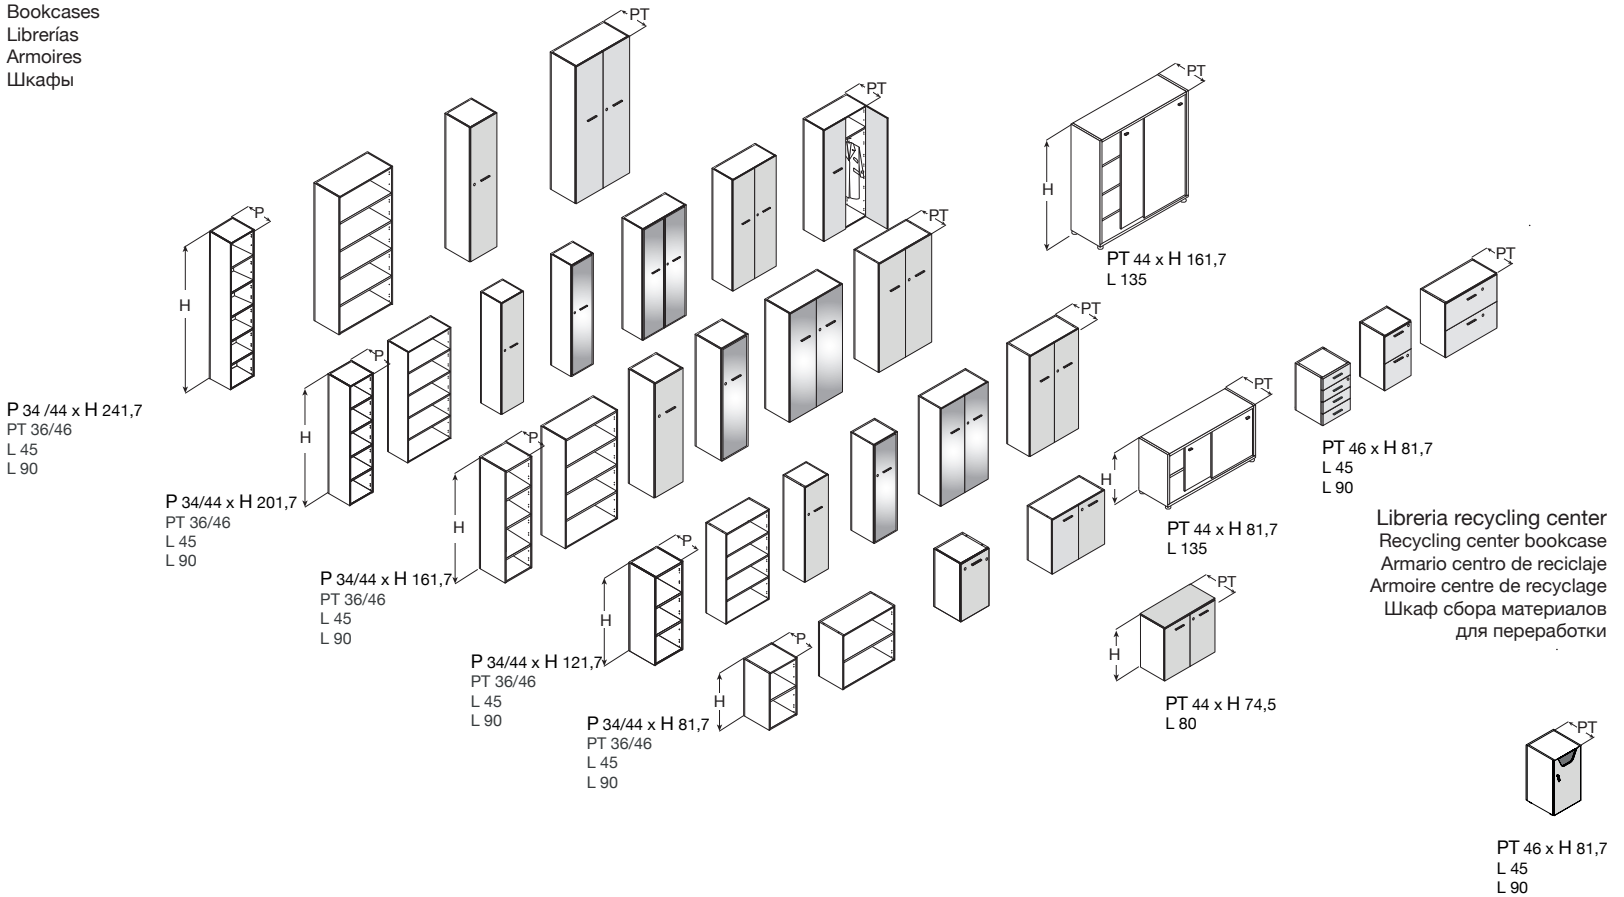

P 56 x H 60
L 42

P 52,6 x H 32
L 42

P 53 x H 58
L 42,5

Librerie
Bookcases
Librerías
Armoires
Шаффы

Top modulare
Modular top
Tapa modular
Top modulaire
Модульный топ

P 36,6/46,6 x H 1,8
L 45,2
L 90,2
L 135,3
L 180,3
L 225,5
L 270,3