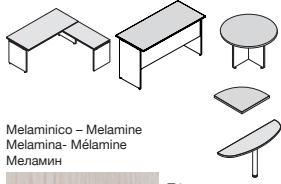

Fianchi di finitura
Finishing side panels
Cotés finaux armoire
Costados finales
Боковины в отделке

P 36,6/46,6 x L 1,8
H 80
H 120
H 160
H 200
H 240

Modulo Saturno
Saturn Unit
Modulo Saturno
Module Saturne
Модуль Сатурн

P 20 x H 40
L 46,2

ABACO COLORI

Piani in legno
Melamine tops
Sobres en melamina
Plateaux en mélamine
Деревянные полы

Melaminico - Melamine
Melamina- Mélamine
Меламин

	F1 Frassino Virgilio Virgilio Ash Fresno Virgilio Frêne Virgilio Ясень Вергилий
	OT Olmo Tundra Tundra Elm Olmo Tundra Orme Toundra Вяз Тундра
	N4 Noce Tenebra Obscure Walnut Nogal Tenebroso Noyer Ténèbres Темный Орех
	GR Grigio Grey Gris Gris Серый