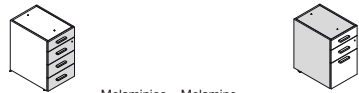

Piani in legno
Melamine tops
Sobres en melamina
Plateaux en mélamine
Деревянные полы

Melaminico - Melamine
Melamina- Mélamine
Меламин

	F1 Frassino Virgilio Virgilio Ash Fresno Virgilio Frêne Virgilio Ясень Вергилий
	OT Olmo Tundra Tundra Elm Olmo Tundra Orme Toundra Вяз Тундра
	N4 Noce Tenebra Obscure Walnut Nogal Tenebroso Noyer Ténèbres Темный Орех
	GR Grigio Grey Gris Gris Серый

Fianchi in legno
Wooden legs
Costados en melamina
Pieds panneaux
Деревянные стороны

Melaminico - Melamine
Melamina- Mélamine
Меламин

	F1 Frassino Virgilio Virgilio Ash Fresno Virgilio Frêne Virgilio Ясень Вергилий
	OT Olmo Tundra Tundra Elm Olmo Tundra Orme Toundra Вяз Тундра
	N4 Noce Tenebra Obscure Walnut Nogal Tenebroso Noyer Ténèbres Темный Орех
	GR Grigio Grey Gris Gris Серый

Gambe in metallo
Metal legs
Patas metálicas
Pieds métalliques
Металлические ножки

	AL Alluminio Aluminum Aluminio Aluminium Алюминиевого
	BI Bianco White Blanco Blanc Белый

Traverse e Gonne
Regular and structural modesty panels
Travesaños y faldones
Voiles de fond
Перекладки и Передние панели

Melaminico - Melamine
Melamina- Mélamine
Меламин

	F1 Frassino Virgilio Virgilio Ash Fresno Virgilio Frêne Virgilio Ясень Вергилий
	OT Olmo Tundra Tundra Elm Olmo Tundra Orme Toundra Вяз Тундра
	N4 Noce Tenebra Obscure Walnut Nogal Tenebroso Noyer Ténèbres Темный Орех
	GR Grigio Grey Gris Gris Серый

Appendici complanari
Complanar extensions
Extensiones complanares
Retours
Приставки соединяющие

Melaminico - Melamine
Melamina- Mélamine
Меламин

	F1 Frassino Virgilio Virgilio Ash Fresno Virgilio Frêne Virgilio Ясень Вергилий
	OT Olmo Tundra Tundra Elm Olmo Tundra Orme Toundra Вяз Тундра
	N4 Noce Tenebra Obscure Walnut Nogal Tenebroso Noyer Ténèbres Темный Орех
	GR Grigio Grey Gris Gris Серый