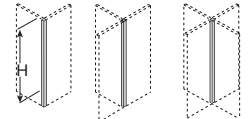

P 40 x H 2,5
 L 80

DX
 SX
P 60 x H 2,5
 L 80

Tavoli riunione
Meeting tables
Mesas de juntas
Tables réunion
Стол� заседаний

Ø120 x H 74,4

P 106 x H 74,4
L 110
L 140

P 106 x H 74,4
L 110

P 100 x H 74
L 185
L 250

P 27 x H 1,8
L 59,4
L 119,6

P 4 x H 35
L 59
L 79

P 35 x H 2,5
L 80
L 90
L 100
L 120
L 140
L 160
L 180

P 99,8 x H 74,4
L 99,8

H 106
H 135,4

Reception
Reception
Mostrador
Comptoir
Ресепшн

P 54,4 x H 109
L 95
L 125
L 145
L 165
L 185

P 89 x H 109
L 89

P 59,4 x H 109
L 59,4

P 89 x H 109
L 89

Cassettiere in legno su ruote
Melamine pedestals on castors
Cajonera en melamina con ruedas
Caissons sur roulettes en mélamine
Тумба с деревянными ящиками на колесика